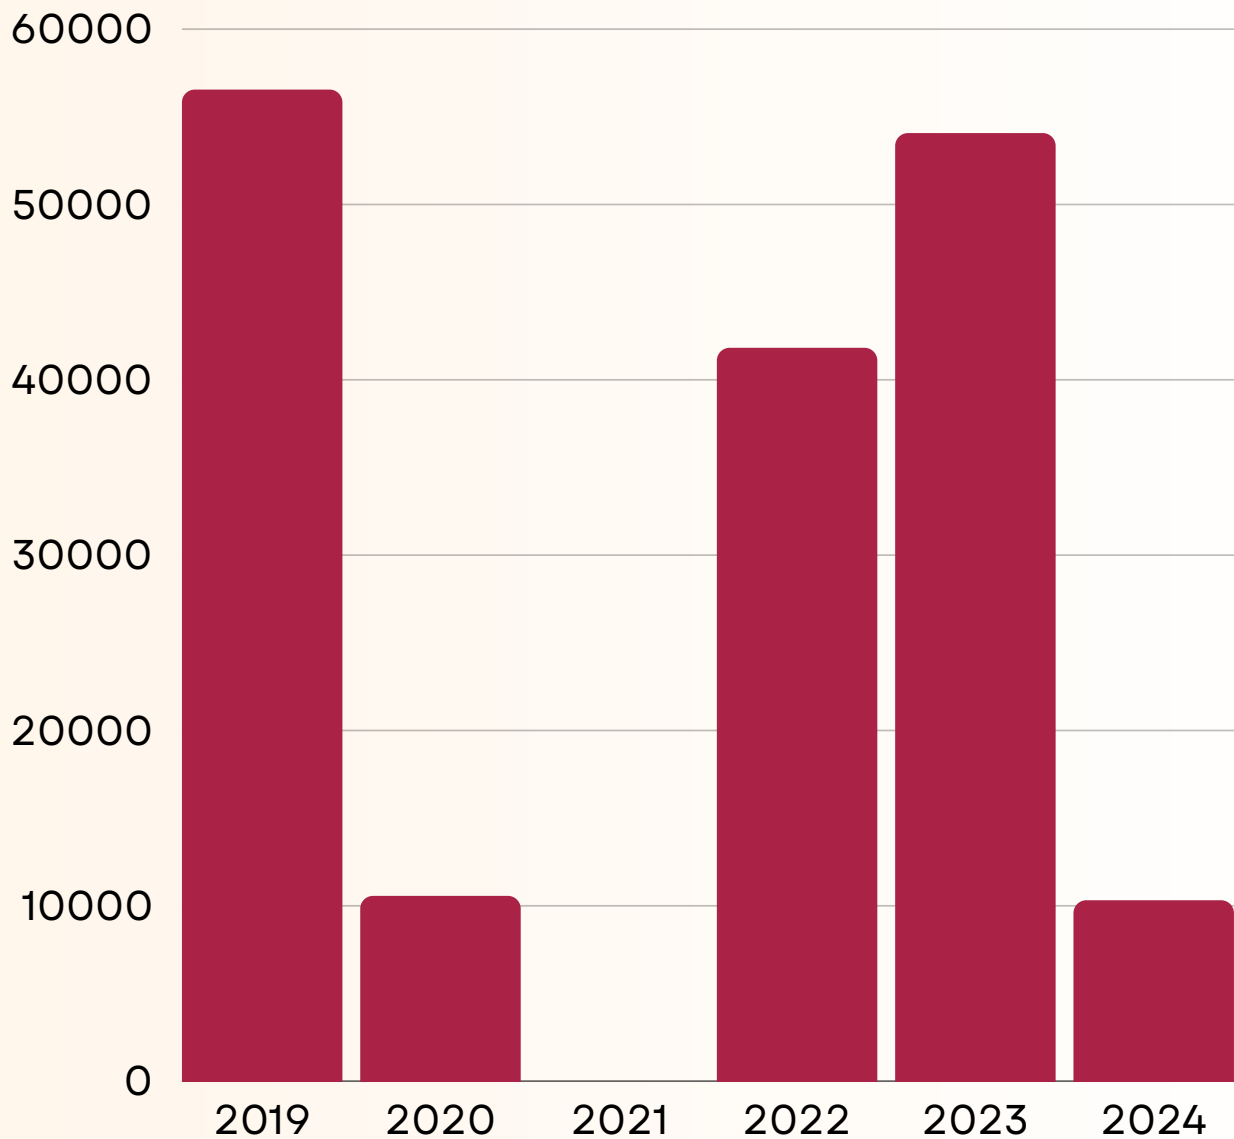

INFORME

MUSEOS DE TABASCO

Afluencia visitantes

2019-2024

Presentado por:

Unidad de Apoyo Técnico e Informático de la SETUR.

AFLUENCIA VISITANTES EN MUSEOS

	2019	2020	2021	2022	2023	*2024
Parque Museo La Venta	192,770	47,582	53,782	159,906	181,899	26,072
Museo Regional de Antropología "Carlos Pellicer Cámara"	14,776	3,322	1,846	11,491	11,061	3,874
Museo de Historia Natural "José Narciso Rovirosa Andrade	56,553	10,566	0	41,825	54,072	10,317
Museo de Historia de Tabasco "Casa de los Azulejos"	8,678	2,630	2,321	6,952	8,822	2,672
Museo de Cultura Popular "Ángel E. Gil Hermida"	4,158	624	546	2,185	2,910	782
Casa Museo "Carlos Pellicer Cámara"	6,934	1,169	1,245	3,442	3,349	1,186
Museo de Balancán " José Gómez Panaco"	1,505	146	350	867	1,210	668
Museo Arqueológico de Jonuta "Profr. Omar Huerta Escalante"	3,183	750	356	1,701	2,579	568
Total	288,557	66,789	60,446	228,369	265,902	46,139

Fuente: Secretaría de Cultura / * Corte al mes de marzo 2024.

AFLUENCIA VISITANTES EN MUSEOS

****Los datos del 2024 son con
fecha corte 31 marzo**

AFLUENCIA VISITANTES EN PARQUE MUSEO LA VENTA

****Los datos del 2024 son con
fecha corte 31 marzo**

AFLUENCIA VISITANTES EN MUSEO REGIONAL DE ANTROPOLOGÍA "CARLOS PELLICER CÁMARA"

****Los datos del 2024 son con
fecha corte 31 marzo**

AFLUENCIA VISITANTES EN MUSEO DE HISTORIA NATURAL "JOSÉ NARCISO ROVIROSA ANDRADE"

****Los datos del 2024 son con
fecha corte 31 marzo**

AFLUENCIA VISITANTES EN MUSEO DE HISTORIA DE TABASCO "CASA DE LOS AZULEJOS"

****Los datos del 2024 son con fecha corte 31 marzo**

AFLUENCIA VISITANTES EN MUSEO DE CULTURA POPULAR "ÁNGEL E. GIL HERMIDA"