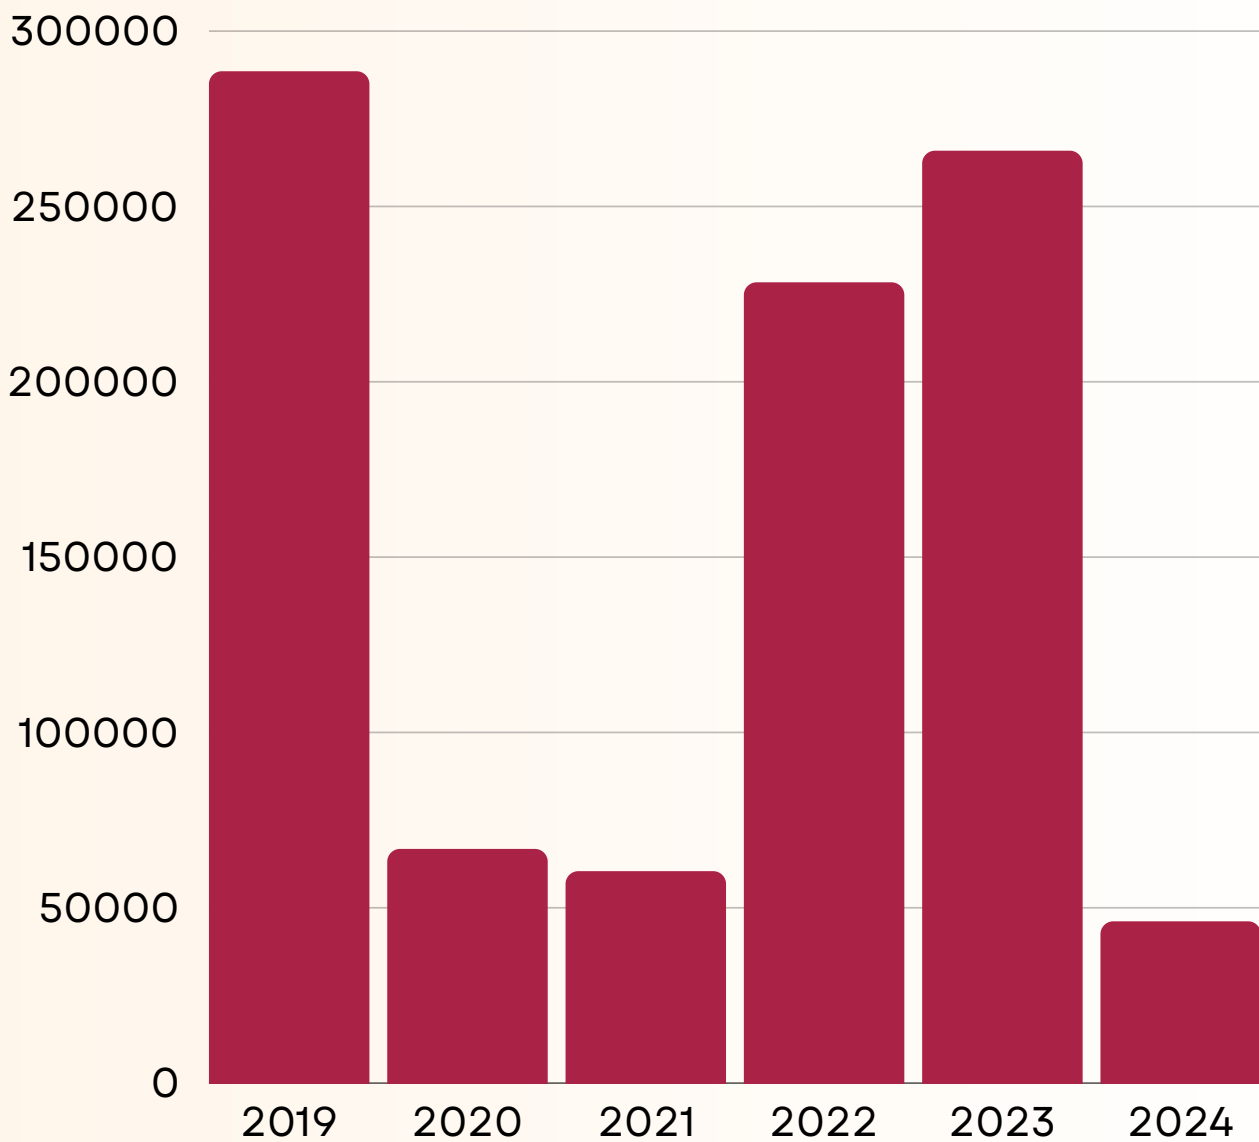

INFORME

MUSEOS DE TABASCO

Afluencia visitantes

2019-2024

Presentado por:

Unidad de Apoyo Técnico e Informático de la SETUR.

AFLUENCIA VISITANTES EN MUSEOS

	2019	2020	2021	2022	2023	*2024
Parque Museo La Venta	192,770	47,582	53,782	159,906	181,899	26,072
Museo Regional de Antropología "Carlos Pellicer Cámara"	14,776	3,322	1,846	11,491	11,061	3,874
Museo de Historia Natural "José Narciso Rovirosa Andrade	56,553	10,566	0	41,825	54,072	10,317
Museo de Historia de Tabasco "Casa de los Azulejos"	8,678	2,630	2,321	6,952	8,822	2,672
Museo de Cultura Popular "Ángel E. Gil Hermida"	4,158	624	546	2,185	2,910	782
Casa Museo "Carlos Pellicer Cámara"	6,934	1,169	1,245	3,442	3,349	1,186
Museo de Balancán " José Gómez Panaco"	1,505	146	350	867	1,210	668
Museo Arqueológico de Jonuta "Profr. Omar Huerta Escalante"	3,183	750	356	1,701	2,579	568
Total	288,557	66,789	60,446	228,369	265,902	46,139

Fuente: Secretaría de Cultura / * Corte al mes de marzo 2024.

AFLUENCIA VISITANTES EN MUSEOS

****Los datos del 2024 son con
fecha corte 31 marzo**

AFLUENCIA VISITANTES EN PARQUE MUSEO LA VENTA

****Los datos del 2024 son con
fecha corte 31 marzo**

AFLUENCIA VISITANTES EN MUSEO REGIONAL DE ANTROPOLOGÍA "CARLOS PELLICER CÁMARA"

****Los datos del 2024 son con
fecha corte 31 marzo**

AFLUENCIA VISITANTES EN MUSEO DE HISTORIA NATURAL "JOSÉ NARCISO ROVIROSA ANDRADE"

****Los datos del 2024 son con fecha corte 31 marzo**

AFLUENCIA VISITANTES EN CASA MUSEO "CARLOS PELLICER CÁMARA"

****Los datos del 2024 son con
fecha corte 31 marzo**

AFLUENCIA VISITANTES EN MUSEO DE BALANCÁN " JOSÉ GÓMEZ PANACO"