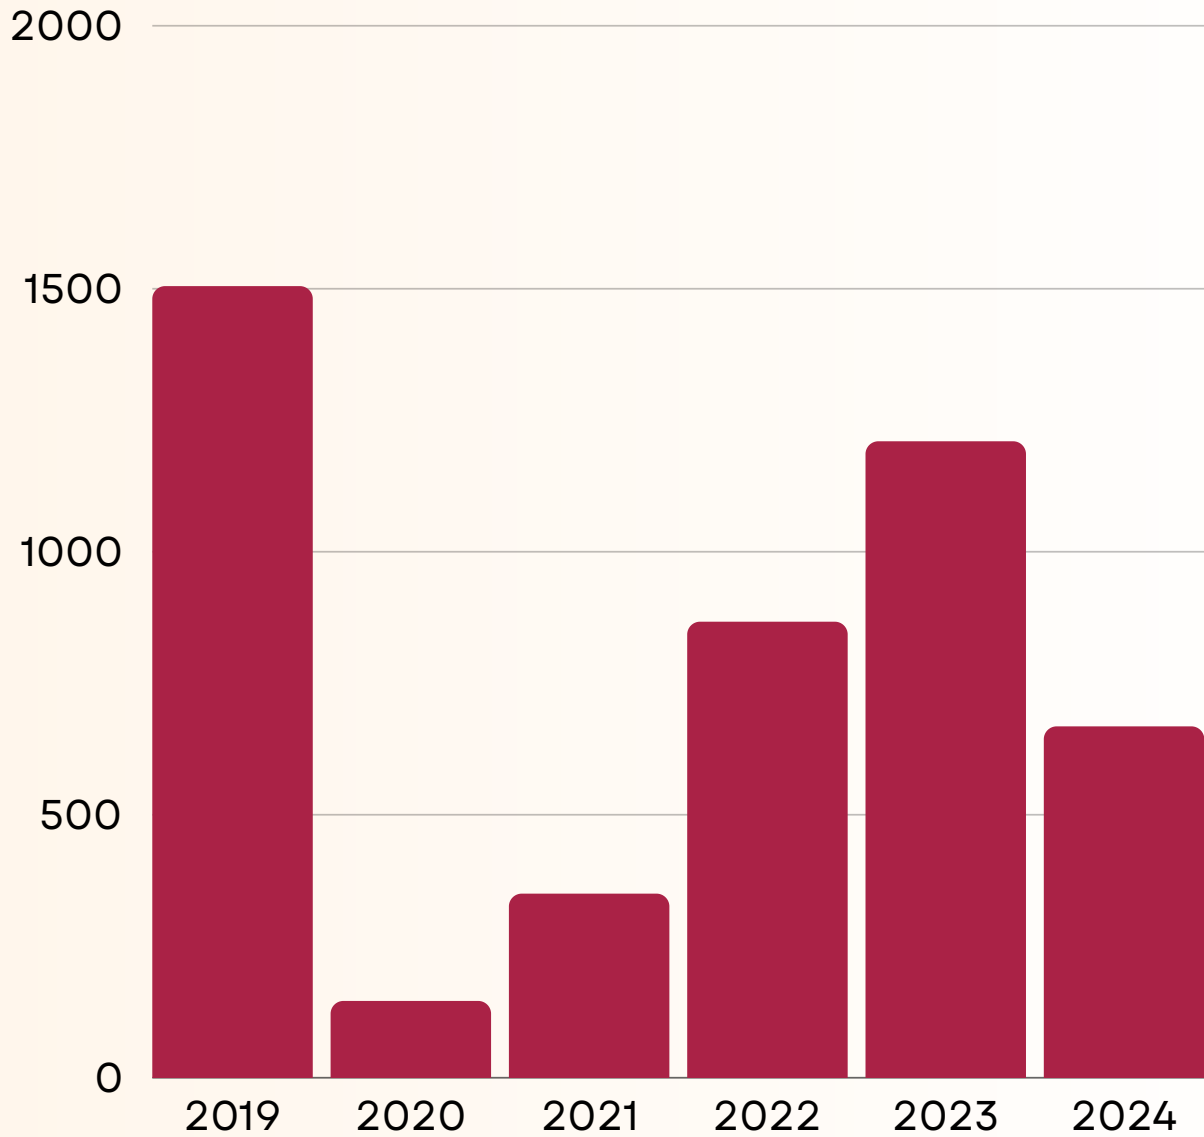

Fuente: Secretaría de Cultura / * Corte al mes de marzo 2024.

AFLUENCIA VISITANTES EN MUSEOS

****Los datos del 2024 son con
fecha corte 31 marzo**

AFLUENCIA VISITANTES EN PARQUE MUSEO LA VENTA

****Los datos del 2024 son con
fecha corte 31 marzo**

AFLUENCIA VISITANTES EN MUSEO REGIONAL DE ANTROPOLOGÍA "CARLOS PELLICER CÁMARA"

****Los datos del 2024 son con
fecha corte 31 marzo**

AFLUENCIA VISITANTES EN MUSEO DE HISTORIA NATURAL "JOSÉ NARCISO ROVIROSA ANDRADE"

****Los datos del 2024 son con
fecha corte 31 marzo**

AFLUENCIA VISITANTES EN MUSEO DE HISTORIA DE TABASCO "CASA DE LOS AZULEJOS"

****Los datos del 2024 son con fecha corte 31 marzo**

AFLUENCIA VISITANTES EN MUSEO DE CULTURA POPULAR "ÁNGEL E. GIL HERMIDA"

****Los datos del 2024 son con fecha corte 31 marzo**

AFLUENCIA VISITANTES EN CASA MUSEO "CARLOS PELLICER CÁMARA"

****Los datos del 2024 son con
fecha corte 31 marzo**

AFLUENCIA VISITANTES EN MUSEO DE BALANCÁN " JOSÉ GÓMEZ PANACO"