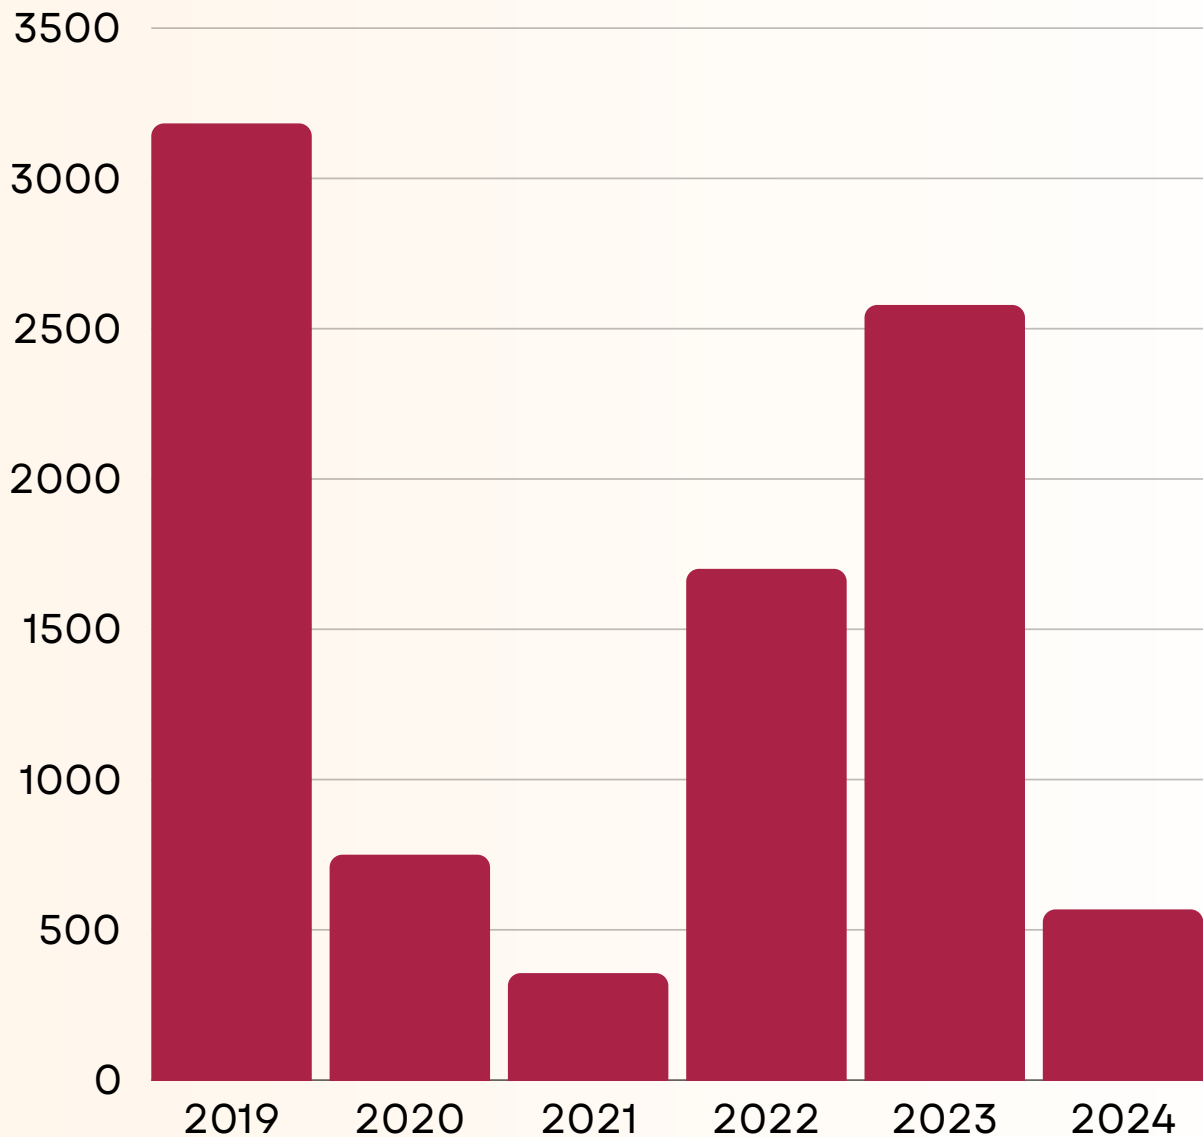

AFLUENCIA VISITANTES EN MUSEO REGIONAL DE ANTROPOLOGÍA "CARLOS PELLICER CÁMARA"

****Los datos del 2024 son con
fecha corte 31 marzo**

AFLUENCIA VISITANTES EN MUSEO DE HISTORIA NATURAL "JOSÉ NARCISO ROVIROSA ANDRADE"

****Los datos del 2024 son con
fecha corte 31 marzo**

AFLUENCIA VISITANTES EN MUSEO DE HISTORIA DE TABASCO "CASA DE LOS AZULEJOS"

****Los datos del 2024 son con fecha corte 31 marzo**

AFLUENCIA VISITANTES EN MUSEO DE CULTURA POPULAR "ÁNGEL E. GIL HERMIDA"

****Los datos del 2024 son con fecha corte 31 marzo**

AFLUENCIA VISITANTES EN CASA MUSEO "CARLOS PELLICER CÁMARA"

****Los datos del 2024 son con
fecha corte 31 marzo**

AFLUENCIA VISITANTES EN MUSEO DE BALANCÁN " JOSÉ GÓMEZ PANACO"

****Los datos del 2024 son con
fecha corte 31 marzo**

AFLUENCIA VISITANTES EN MUSEO ARQUEOLÓGICO DE JONUTA "PROFR. OMAR HUERTA ESCALANTE"

****Los datos del 2024 son con
fecha corte 31 marzo**