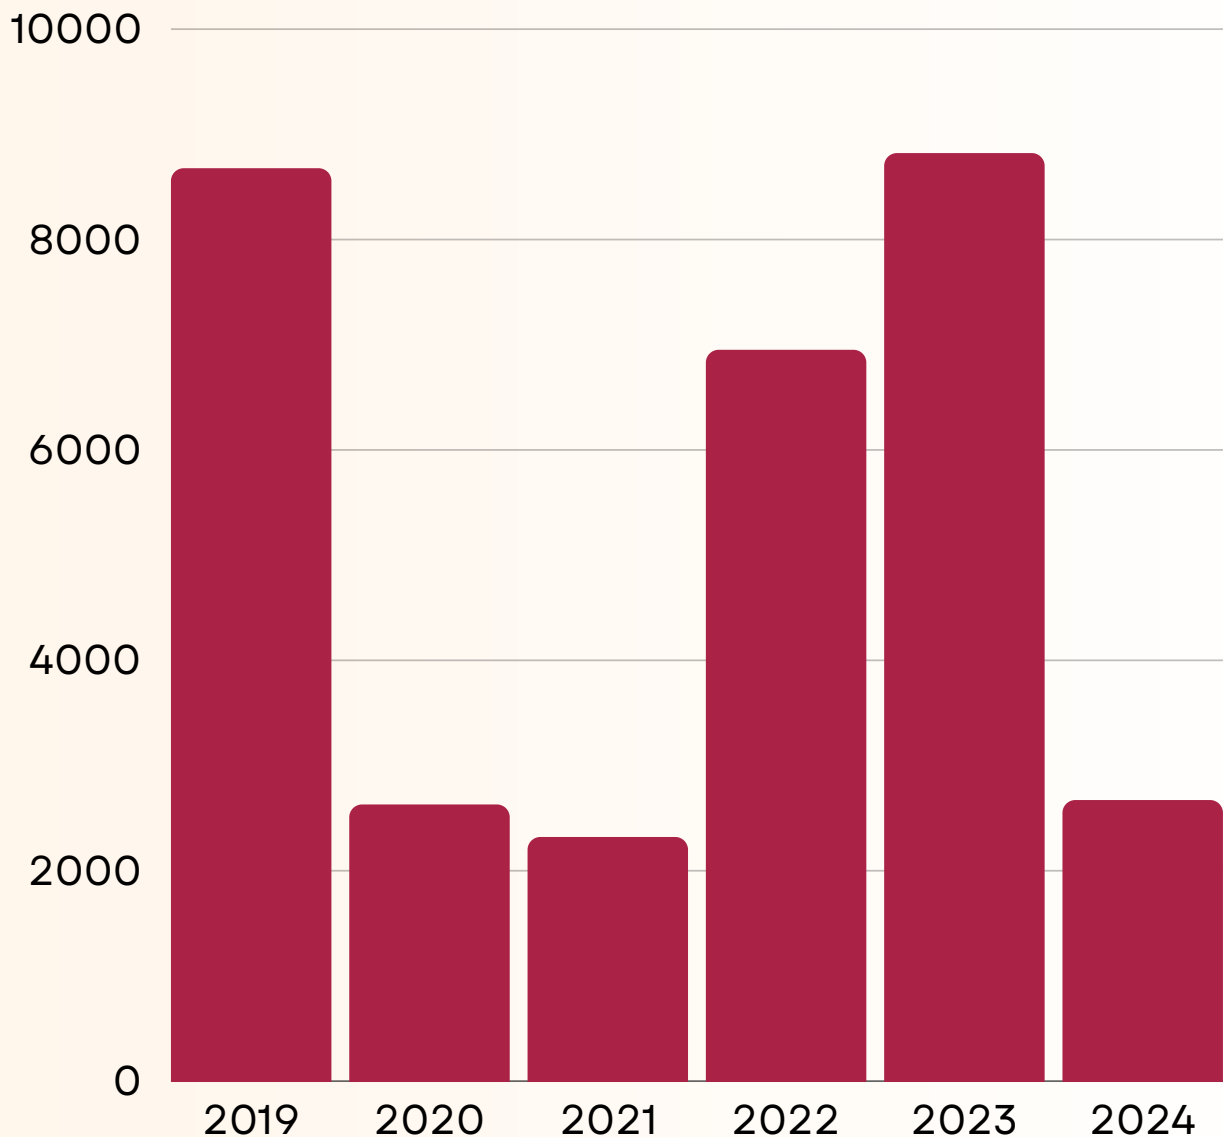

Fuente: Secretaría de Cultura / * Corte al mes de marzo 2024.

AFLUENCIA VISITANTES EN MUSEOS

****Los datos del 2024 son con
fecha corte 31 marzo**

AFLUENCIA VISITANTES EN PARQUE MUSEO LA VENTA

****Los datos del 2024 son con
fecha corte 31 marzo**

AFLUENCIA VISITANTES EN MUSEO REGIONAL DE ANTROPOLOGÍA "CARLOS PELLICER CÁMARA"

****Los datos del 2024 son con
fecha corte 31 marzo**

AFLUENCIA VISITANTES EN MUSEO DE HISTORIA NATURAL "JOSÉ NARCISO ROVIROSA ANDRADE"

****Los datos del 2024 son con
fecha corte 31 marzo**

AFLUENCIA VISITANTES EN MUSEO DE HISTORIA DE TABASCO "CASA DE LOS AZULEJOS"

****Los datos del 2024 son con fecha corte 31 marzo**

AFLUENCIA VISITANTES EN MUSEO DE CULTURA POPULAR "ÁNGEL E. GIL HERMIDA"

****Los datos del 2024 son con fecha corte 31 marzo**

AFLUENCIA VISITANTES EN CASA MUSEO "CARLOS PELLICER CÁMARA"

****Los datos del 2024 son con
fecha corte 31 marzo**

AFLUENCIA VISITANTES EN MUSEO DE BALANCÁN " JOSÉ GÓMEZ PANACO"