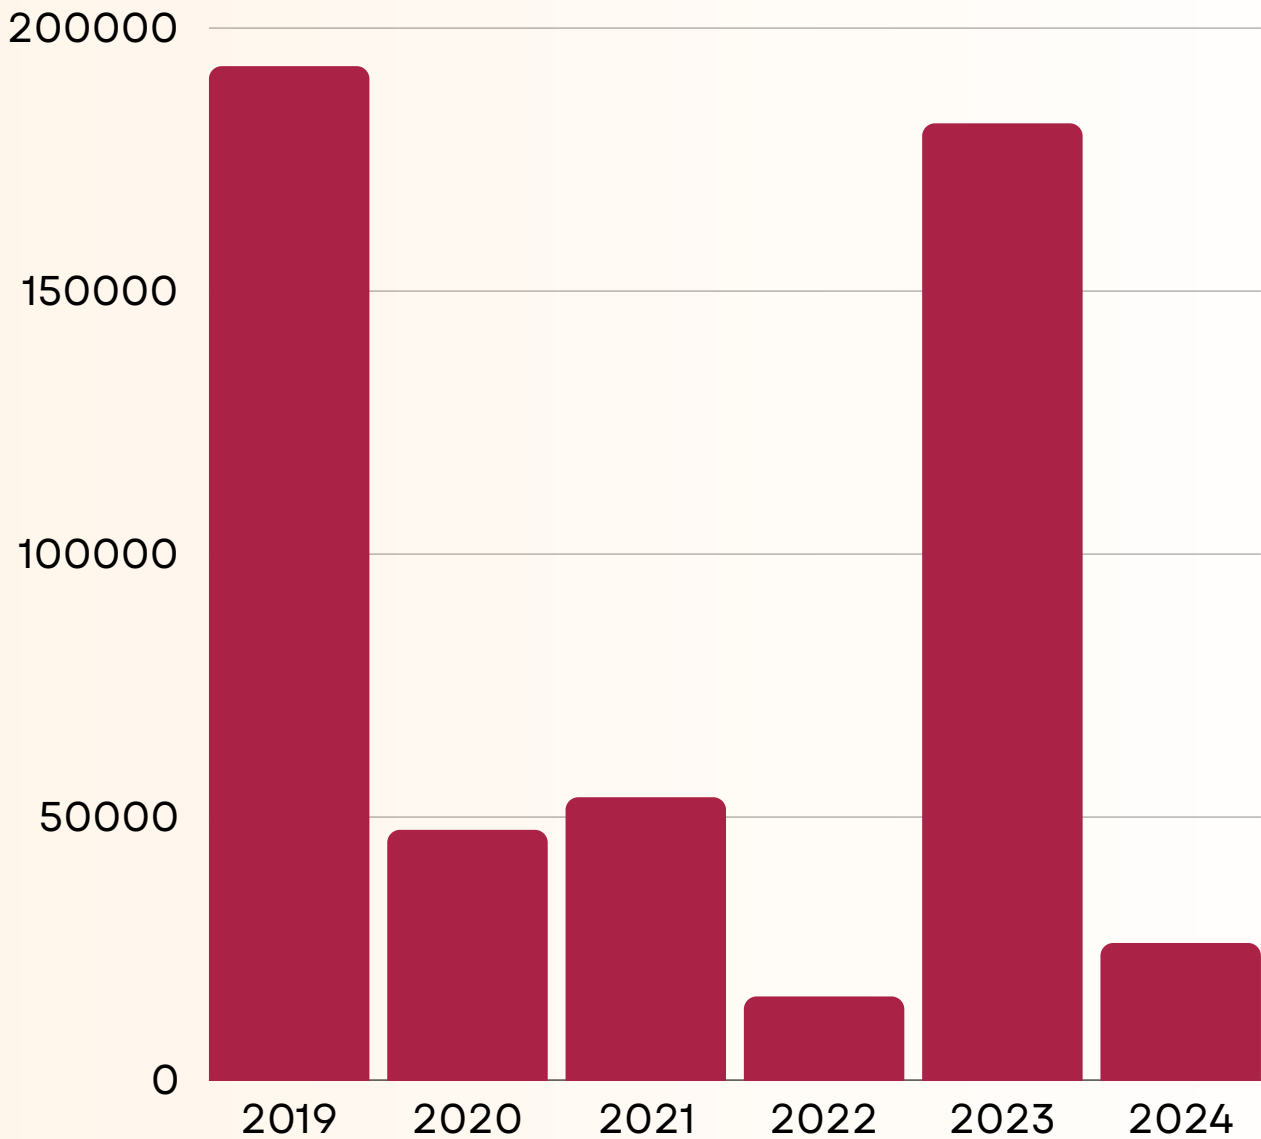

INFORME

MUSEOS DE TABASCO

Afluencia visitantes

2019-2024

Presentado por:

Unidad de Apoyo Técnico e Informático de la SETUR.

AFLUENCIA VISITANTES EN MUSEOS

	2019	2020	2021	2022	2023	*2024
Parque Museo La Venta	192,770	47,582	53,782	159,906	181,899	26,072
Museo Regional de Antropología "Carlos Pellicer Cámara"	14,776	3,322	1,846	11,491	11,061	3,874
Museo de Historia Natural "José Narciso Rovirosa Andrade	56,553	10,566	0	41,825	54,072	10,317
Museo de Historia de Tabasco "Casa de los Azulejos"	8,678	2,630	2,321	6,952	8,822	2,672
Museo de Cultura Popular "Ángel E. Gil Hermida"	4,158	624	546	2,185	2,910	782
Casa Museo "Carlos Pellicer Cámara"	6,934	1,169	1,245	3,442	3,349	1,186
Museo de Balancán " José Gómez Panaco"	1,505	146	350	867	1,210	668
Museo Arqueológico de Jonuta "Profr. Omar Huerta Escalante"	3,183	750	356	1,701	2,579	568
Total	288,557	66,789	60,446	228,369	265,902	46,139

Fuente: Secretaría de Cultura / * Corte al mes de marzo 2024.

AFLUENCIA VISITANTES EN MUSEOS

****Los datos del 2024 son con
fecha corte 31 marzo**

AFLUENCIA VISITANTES EN PARQUE MUSEO LA VENTA

****Los datos del 2024 son con
fecha corte 31 marzo**

AFLUENCIA VISITANTES EN MUSEO REGIONAL DE ANTROPOLOGÍA "CARLOS PELLICER CÁMARA"

****Los datos del 2024 son con
fecha corte 31 marzo**

AFLUENCIA VISITANTES EN MUSEO DE HISTORIA NATURAL "JOSÉ NARCISO ROVIROSA ANDRADE"

****Los datos del 2024 son con fecha corte 31 marzo**

AFLUENCIA VISITANTES EN CASA MUSEO "CARLOS PELLICER CÁMARA"

****Los datos del 2024 son con
fecha corte 31 marzo**

AFLUENCIA VISITANTES EN MUSEO DE BALANCÁN " JOSÉ GÓMEZ PANACO"