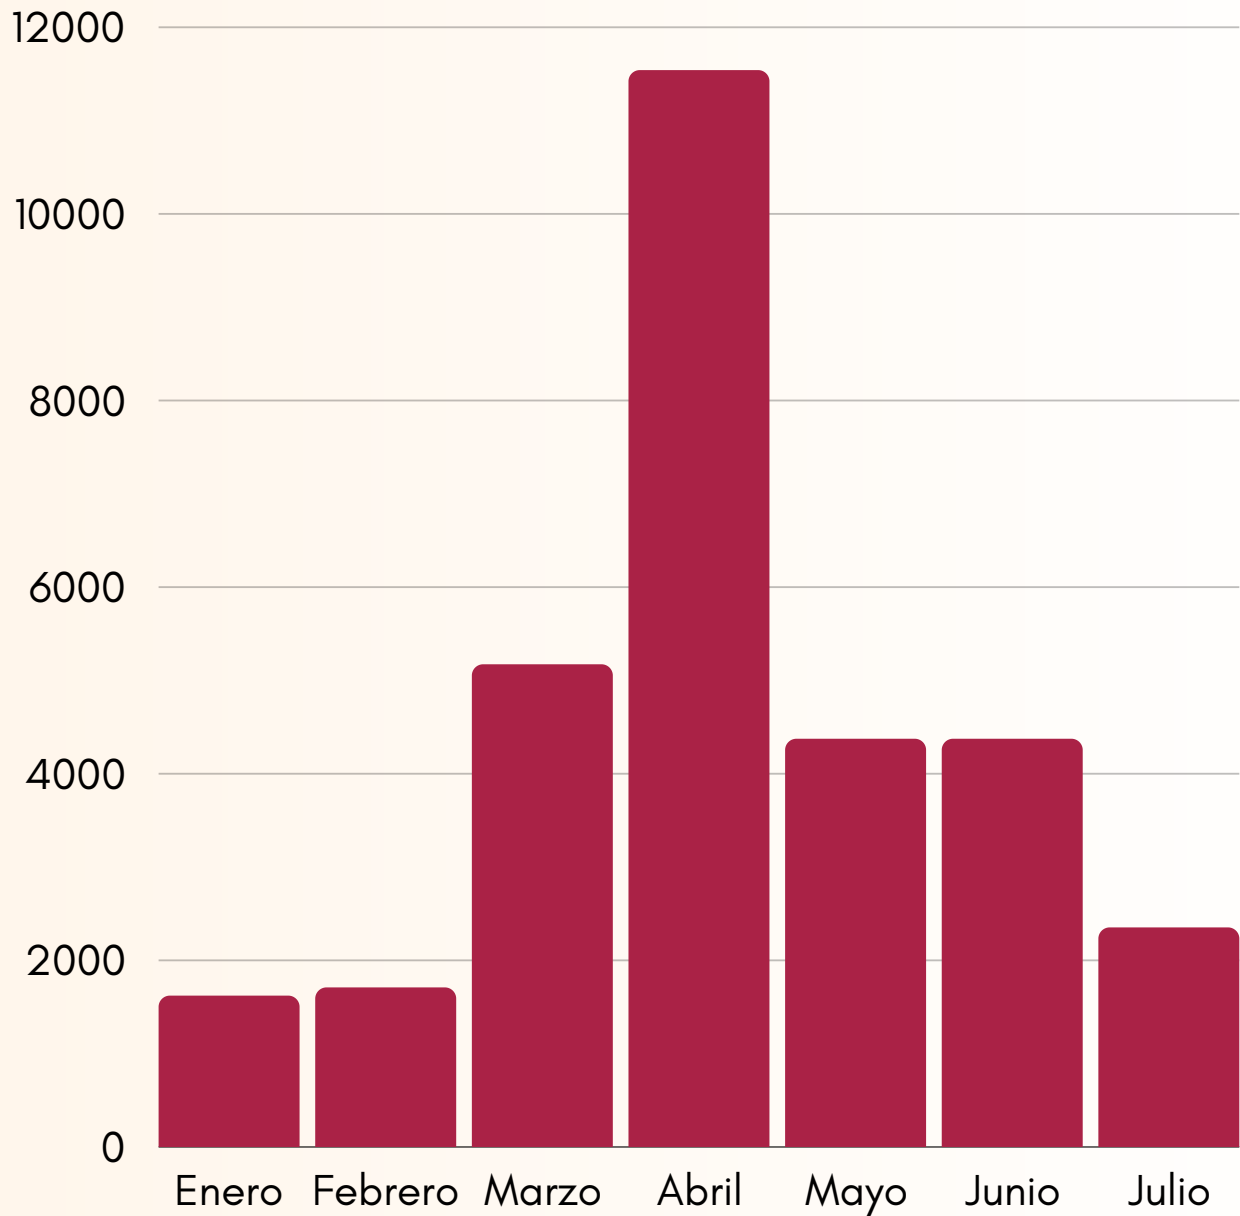

AFLUENCIA TURÍSTICA VILLA LUZ

2024**

**Los datos del 2024 son con
fecha corte 31 de julio

AFLUENCIA TURÍSTICA VILLA LUZ

2023

Mes	Locales	Nacionales	Extranjeros	Total
Enero	288	1,544	3	1,835
Febrero	88	484	0	572
Marzo	503	2,911	0	3,414
Abril	1,543	14,859	15	16,417
Mayo	611	3,615	7	4,233
Junio	408	2,379	6	2,793
Julio	556	3,094	10	3,660
Agosto	812	4,032	0	4,844
Septiembre	320	1,342	7	1,669
Octubre	301	1,134	18	1,453
Noviembre	163	358	0	521
Diciembre	182	859	0	1,041
Total	5,775	36,611	66	42,452

Fuente: Coordinación de Turismo del Municipio de Tacotalpa

Cierre al mes de diciembre 2023