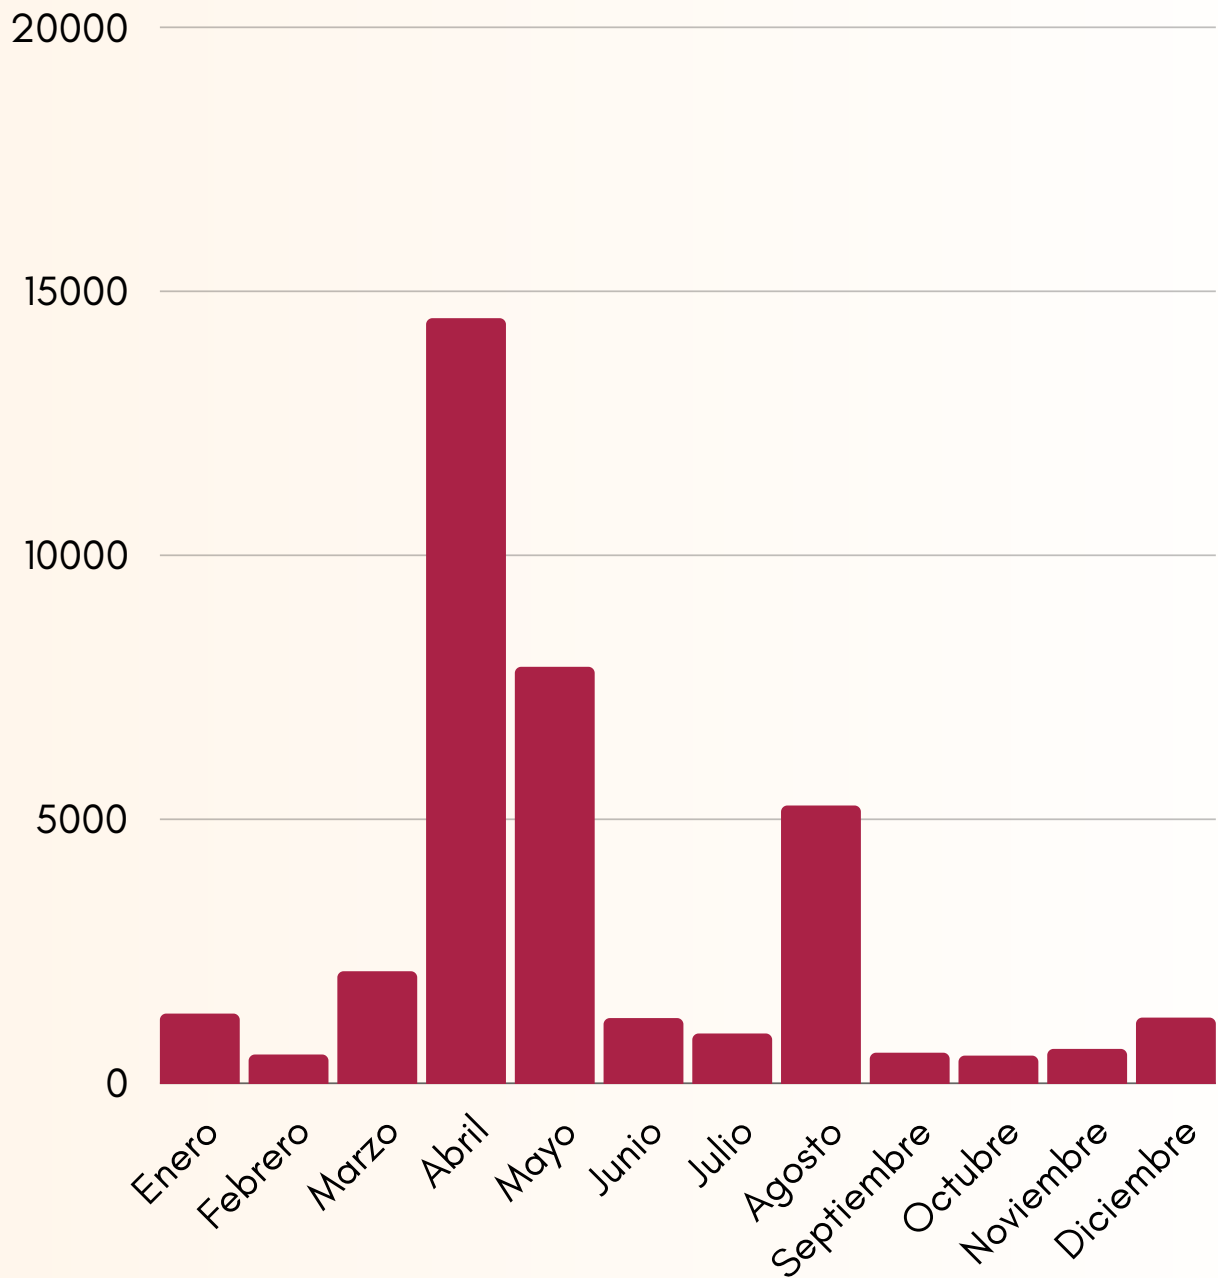

AFLUENCIA TURÍSTICA VILLA LUZ

2022

Mes	Locales	Nacionales	Extranjeros	Total
Enero	837	459	24	1,320
Febrero	339	198	8	545
Marzo	1,636	464	22	2,122
Abril	2,605	11,856	30	14,491
Mayo	788	7,098	2	7,888
Junio	213	1,016	6	1,235
Julio	551	387	5	943
Agosto	721	4,515	25	5,261
Septiembre	131	445	3	579
Octubre	63	457	4	524
Noviembre	99	547	5	651
Diciembre	198	1,041	5	1,244
Total	8,181	28,483	139	36,803

Fuente: Coordinación de Turismo del Municipio de Tacotalpa
Cierre al mes de diciembre 2022

AFLUENCIA TURÍSTICA VILLA LUZ 2022