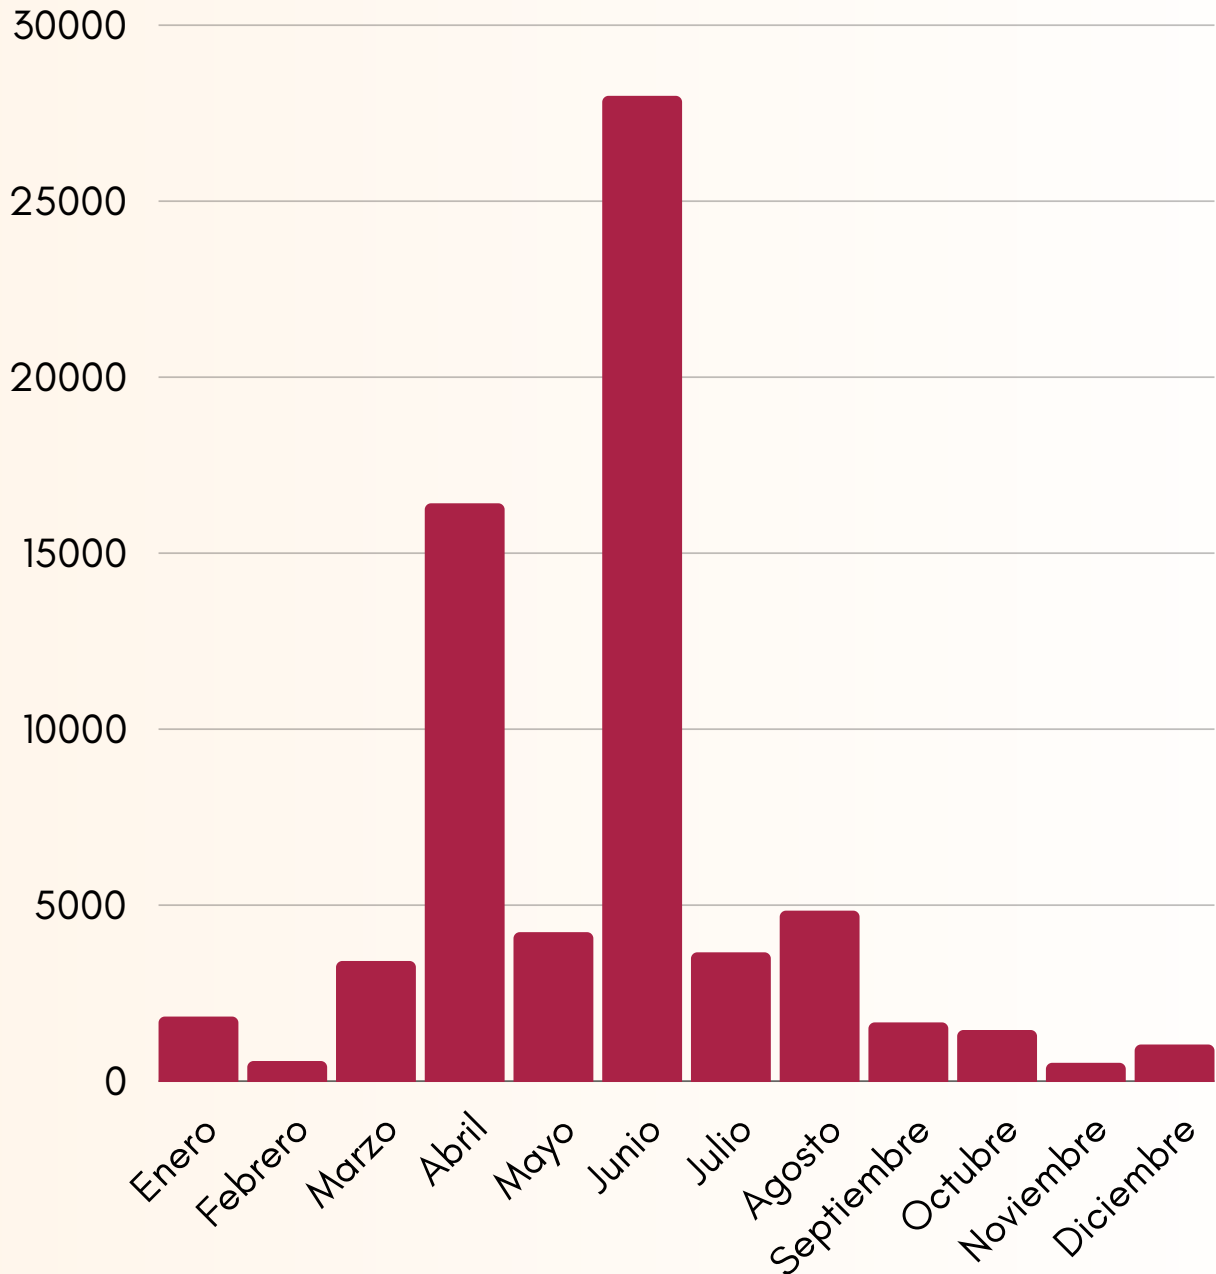

AFLUENCIA TURÍSTICA VILLA LUZ

2023

Mes	Locales	Nacionales	Extranjeros	Total
Enero	288	1,544	3	1,835
Febrero	88	484	0	572
Marzo	503	2,911	0	3,414
Abril	1,543	14,859	15	16,417
Mayo	611	3,615	7	4,233
Junio	408	2,379	6	2,793
Julio	556	3,094	10	3,660
Agosto	812	4,032	0	4,844
Septiembre	320	1,342	7	1,669
Octubre	301	1,134	18	1,453
Noviembre	163	358	0	521
Diciembre	182	859	0	1,041
Total	5,775	36,611	66	42,452

Fuente: Coordinación de Turismo del Municipio de Tacotalpa

Cierre al mes de diciembre 2023

AFLUENCIA TURÍSTICA VILLA LUZ

2023